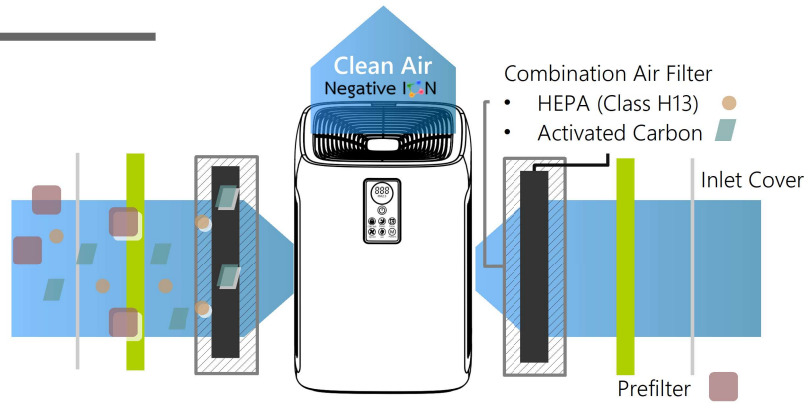

Removes odor and gas
เก็บกลิ่นและสารระเหยที่ปนเปื้อนในอากาศ

2 X Washable Prefilter

Extends service life of HEPA filter
ไส้กรองฝุ่นหยาบชนิดล้างได้ ช่วยยืดอายุ HEPA

Target Contaminants / สิ่งปนเปื้อน

ฝุ่นใหญ่ ฝุ่นละออง กลิ่น สารระเหย เชื้อโรค

- Large Particles
ฝุ่นผงขนาดใหญ่
- Small Particles
ฝุ่นผงขนาดเล็ก
- Odor & Vapor
กลิ่นและไอสารเคมี

Key Features

Frame and Housing

Impact and rust resistant plastic material preventing electrical shock
โครงสร้างผลิตจากพลาสติก กันกระแทก กันสนิม และ ป้องกันการลัดไฟฟ้า

Advanced Air Filter

Low resistance high-efficiency combination filters

เทคโนโลยีที่รวมการกรองฝุ่นละเอียดและดูดซับกลิ่นเข้าด้วยกัน ครอบคลุมหลายมลพิษและประหยัดพื้นที่

Remove Particulates

2 Pcs True HEPA filter (Class H13) traps dust virus mold and bacteria

Longer Filter Life

Washable nylon prefilter / 2.5" filter / Dual air inlets – Double the surface area

ไส้กรองที่เรียงจากหยาบไปละเอียด โดยที่ prefilter สามารถล้างทำความสะอาดได้

เพิ่มความหนาของไส้กรองละเอียดเป็น 2.5 นิ้ว (6.35 ซม.) เก็บมลพิษได้เป็นจำนวนมาก